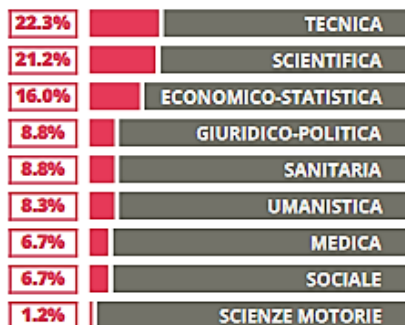

Denominazione	Ente	Prov.	Comune	Indice FGA <sub>(i)</sub>	Media dei Voti <sub>(i)</sub>	Crediti Ottenuti <sub>(i)</sub>	% Diplomati in regola <sub>(i)</sub>
DA VINCI - MAJORANA	●	BARI	MOLA DI BARI	72.31	26.48	73.97	73.3
GALILEO GALILEI	●	BARI	BITONTO	69.46	25.84	73.62	81.3
ENRICO FERMI	●	BARI	BARI	68.97	25.69	73.86	86
ARCANGELO SCACCHI	●	BARI	BARI	68.25	25.67	72.63	72.8
EDOARDO AMALDI	●	BARI	BITETTO	67.91	25.9	69.99	76.7
GAETANO SALVEMINI	●	BARI	BARI	66.52	25.69	69	78
CARTESIO	●	BARI	TRIGGIANO	63.11	25.43	64.27	78.8
ILARIA ALPI	●	BARI	RUTIGLIANO	62.57	25.62	61.68	84.2
DOMENICO CIRILLO	●	BARI	BARI	60.61	24.68	65.57	-

## GALILEO GALILEI

INDIRIZZO SCIENTIFICO  
 VIA GEN. PLANELLI, BITONTO(BARI)

Indice FGA: **69.46/100**  
 Forchetta: [ 66.67- 72.40 ]

### COSA SCELGONO GLI IMMATRICOLATI?

Quali sono le aree disciplinari più gettonate dai diplomati di questa scuola?  
 E in quali atenei si immatricolano con maggior frequenza?

GALILEO GALILEI  
 MEDIA SCUOLE DELLO STESSO INDIRIZZO NELLA REGIONE