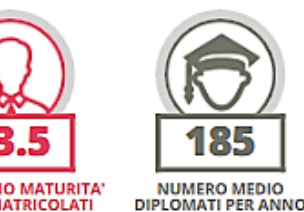

GALILEO GALILEI
MEDIA SCUOLE DELLO STESSO INDIRIZZO NELLA REGIONE

67.5% UNIBA
20.2% POLIBA
12.3% ALTRE UNIVERSITA'

EDUSCOPIO è un progetto di Fondazione Agnelli [Edizione 2018-2019]

Bitonto, 14 novembre 2018

IL DIRIGENTE SCOLASTICO

Prof.ssa Angela PASTORESSA

Firma autografa sostituita a mezzo stampa
ai sensi dell'art. 3 comma 2 del d.lgs. n.39/1993