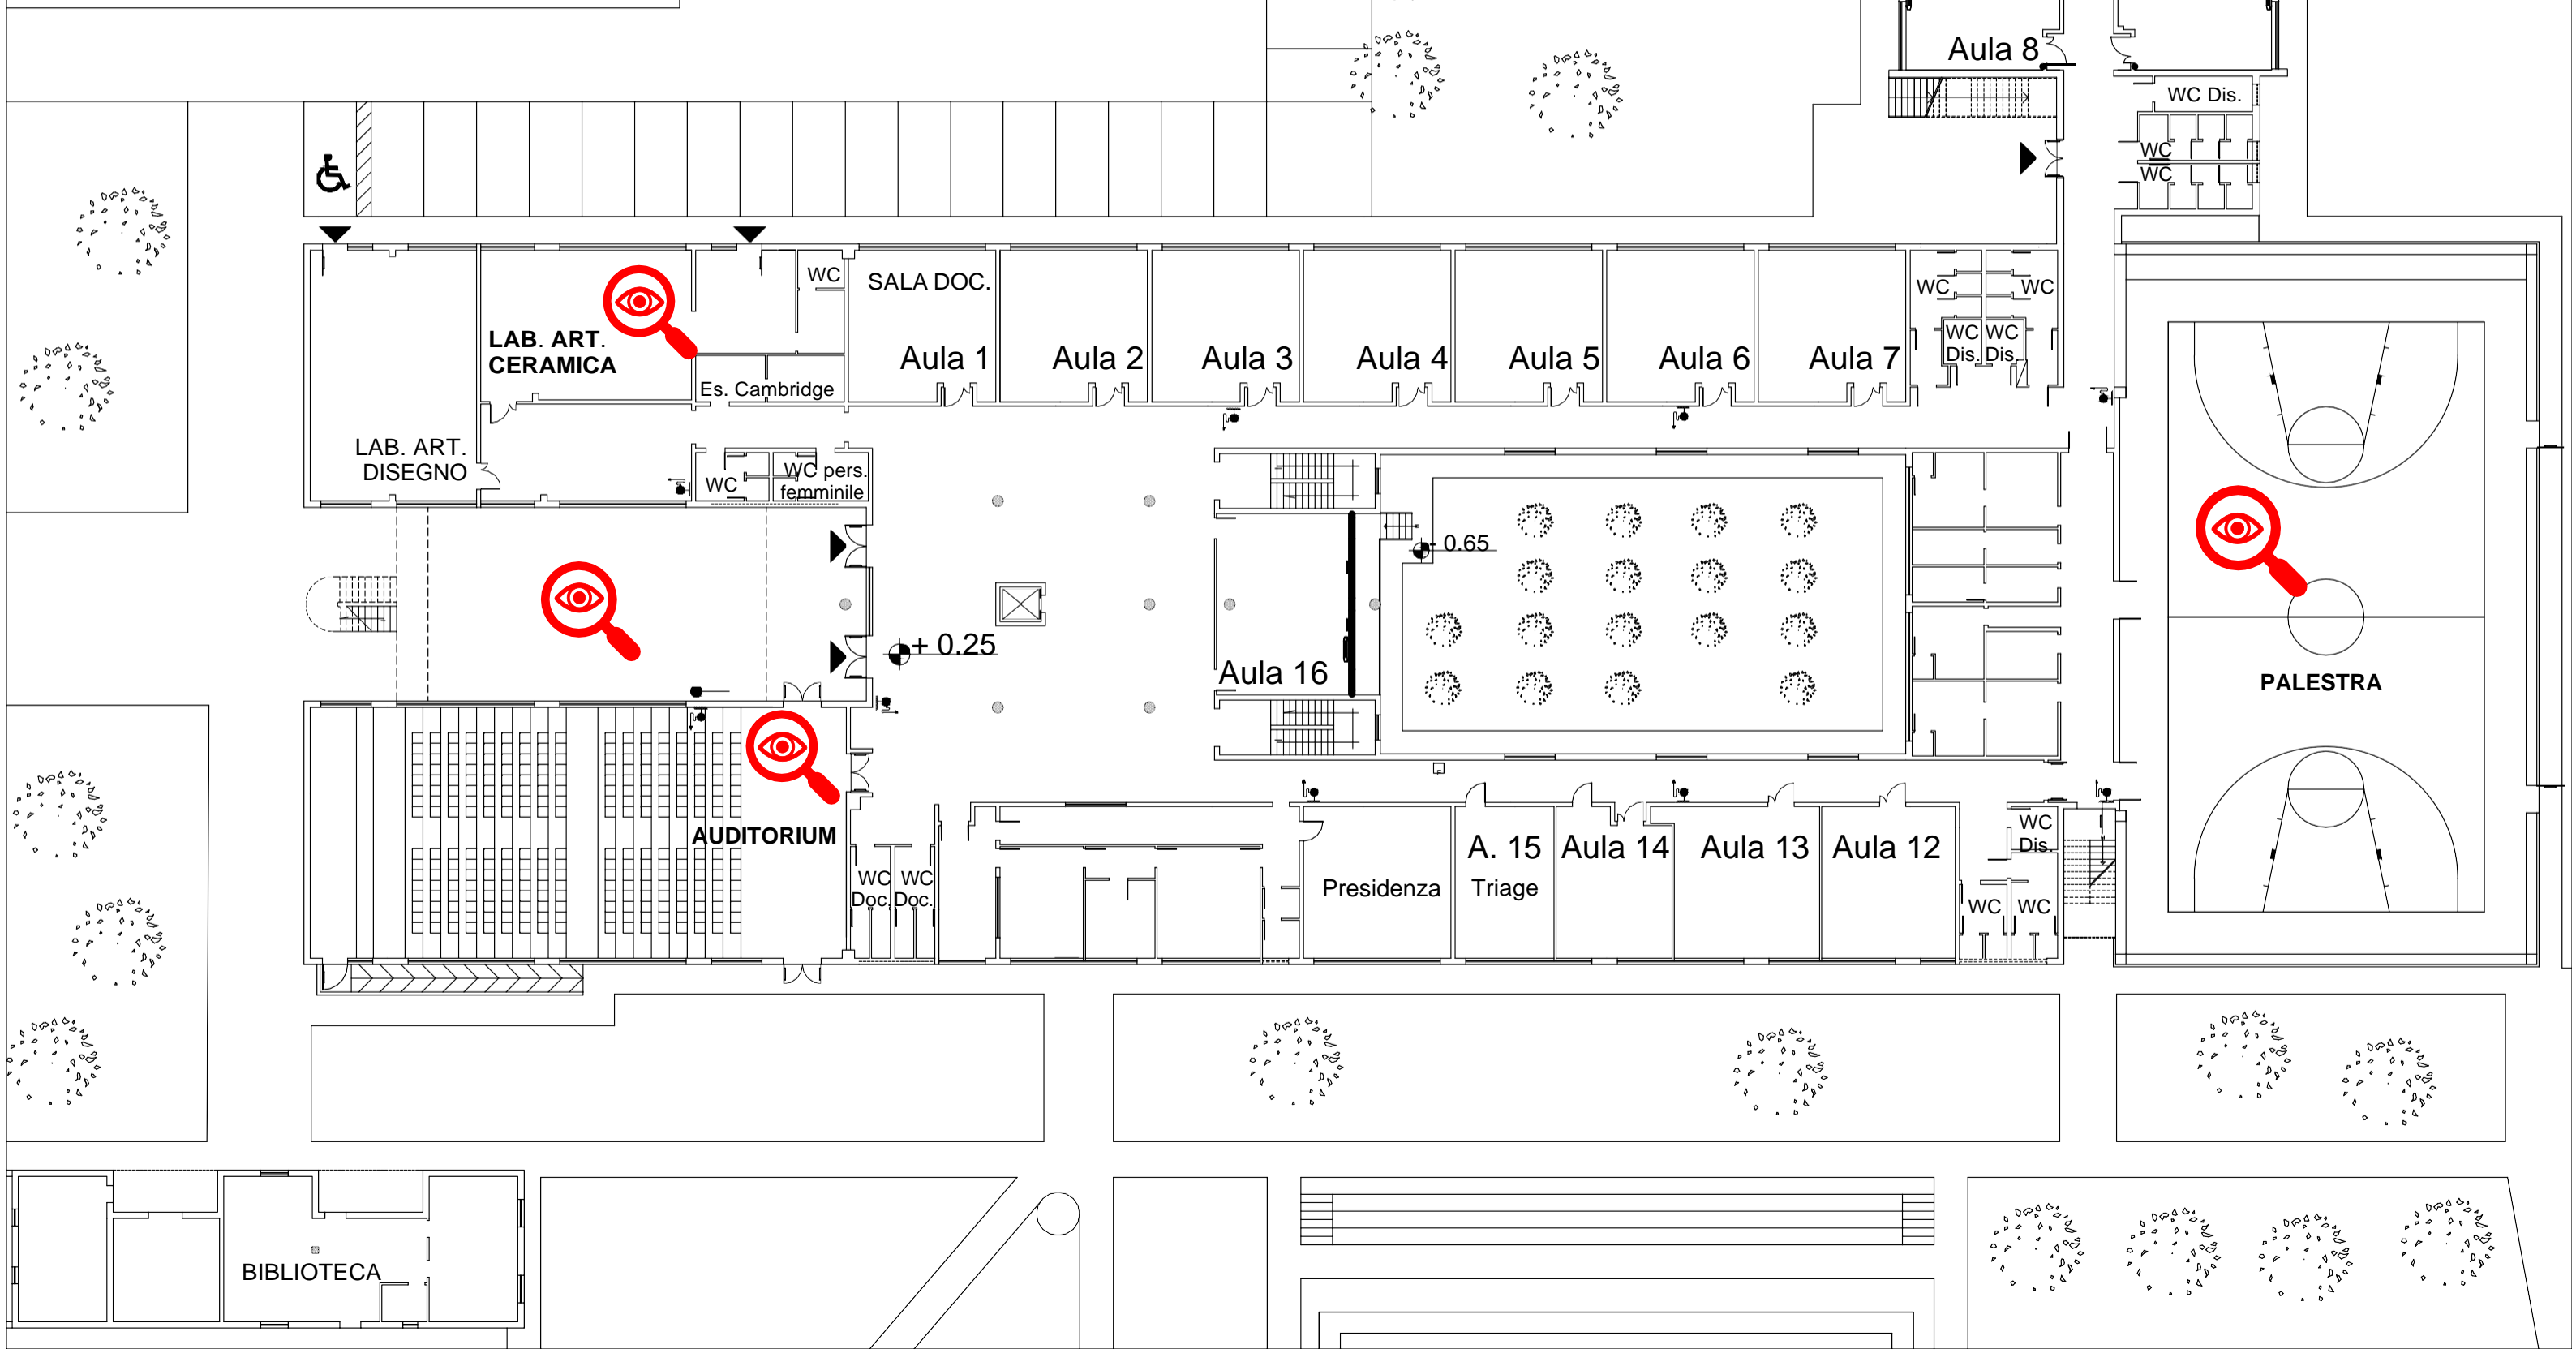

Titolo Elaborato:

PIANTA PIANO TERRA

Via Planellin.c. - Bitonto (BA)

Scala:

fuori scala

Elaborato:

Tav. 2/3

BIBLIOTECA

PIANTA PIANO TERRA

Via Planellin.c. - Bitonto (BA)

fuori scala

Tav. 2/3

SALA DOC.

LAB. ART. CERAMICA

LAB. ART. DISEGNO

Es. Cambridge

Aula 1

Aula 2

Aula 3

Aula 4

Aula 5

Aula 6

Aula 7

Aula 16

Presidenza

A. 15
Triage

Aula 14

Aula 13

Aula 12

PALESTRA

Aula 10

Aula 9